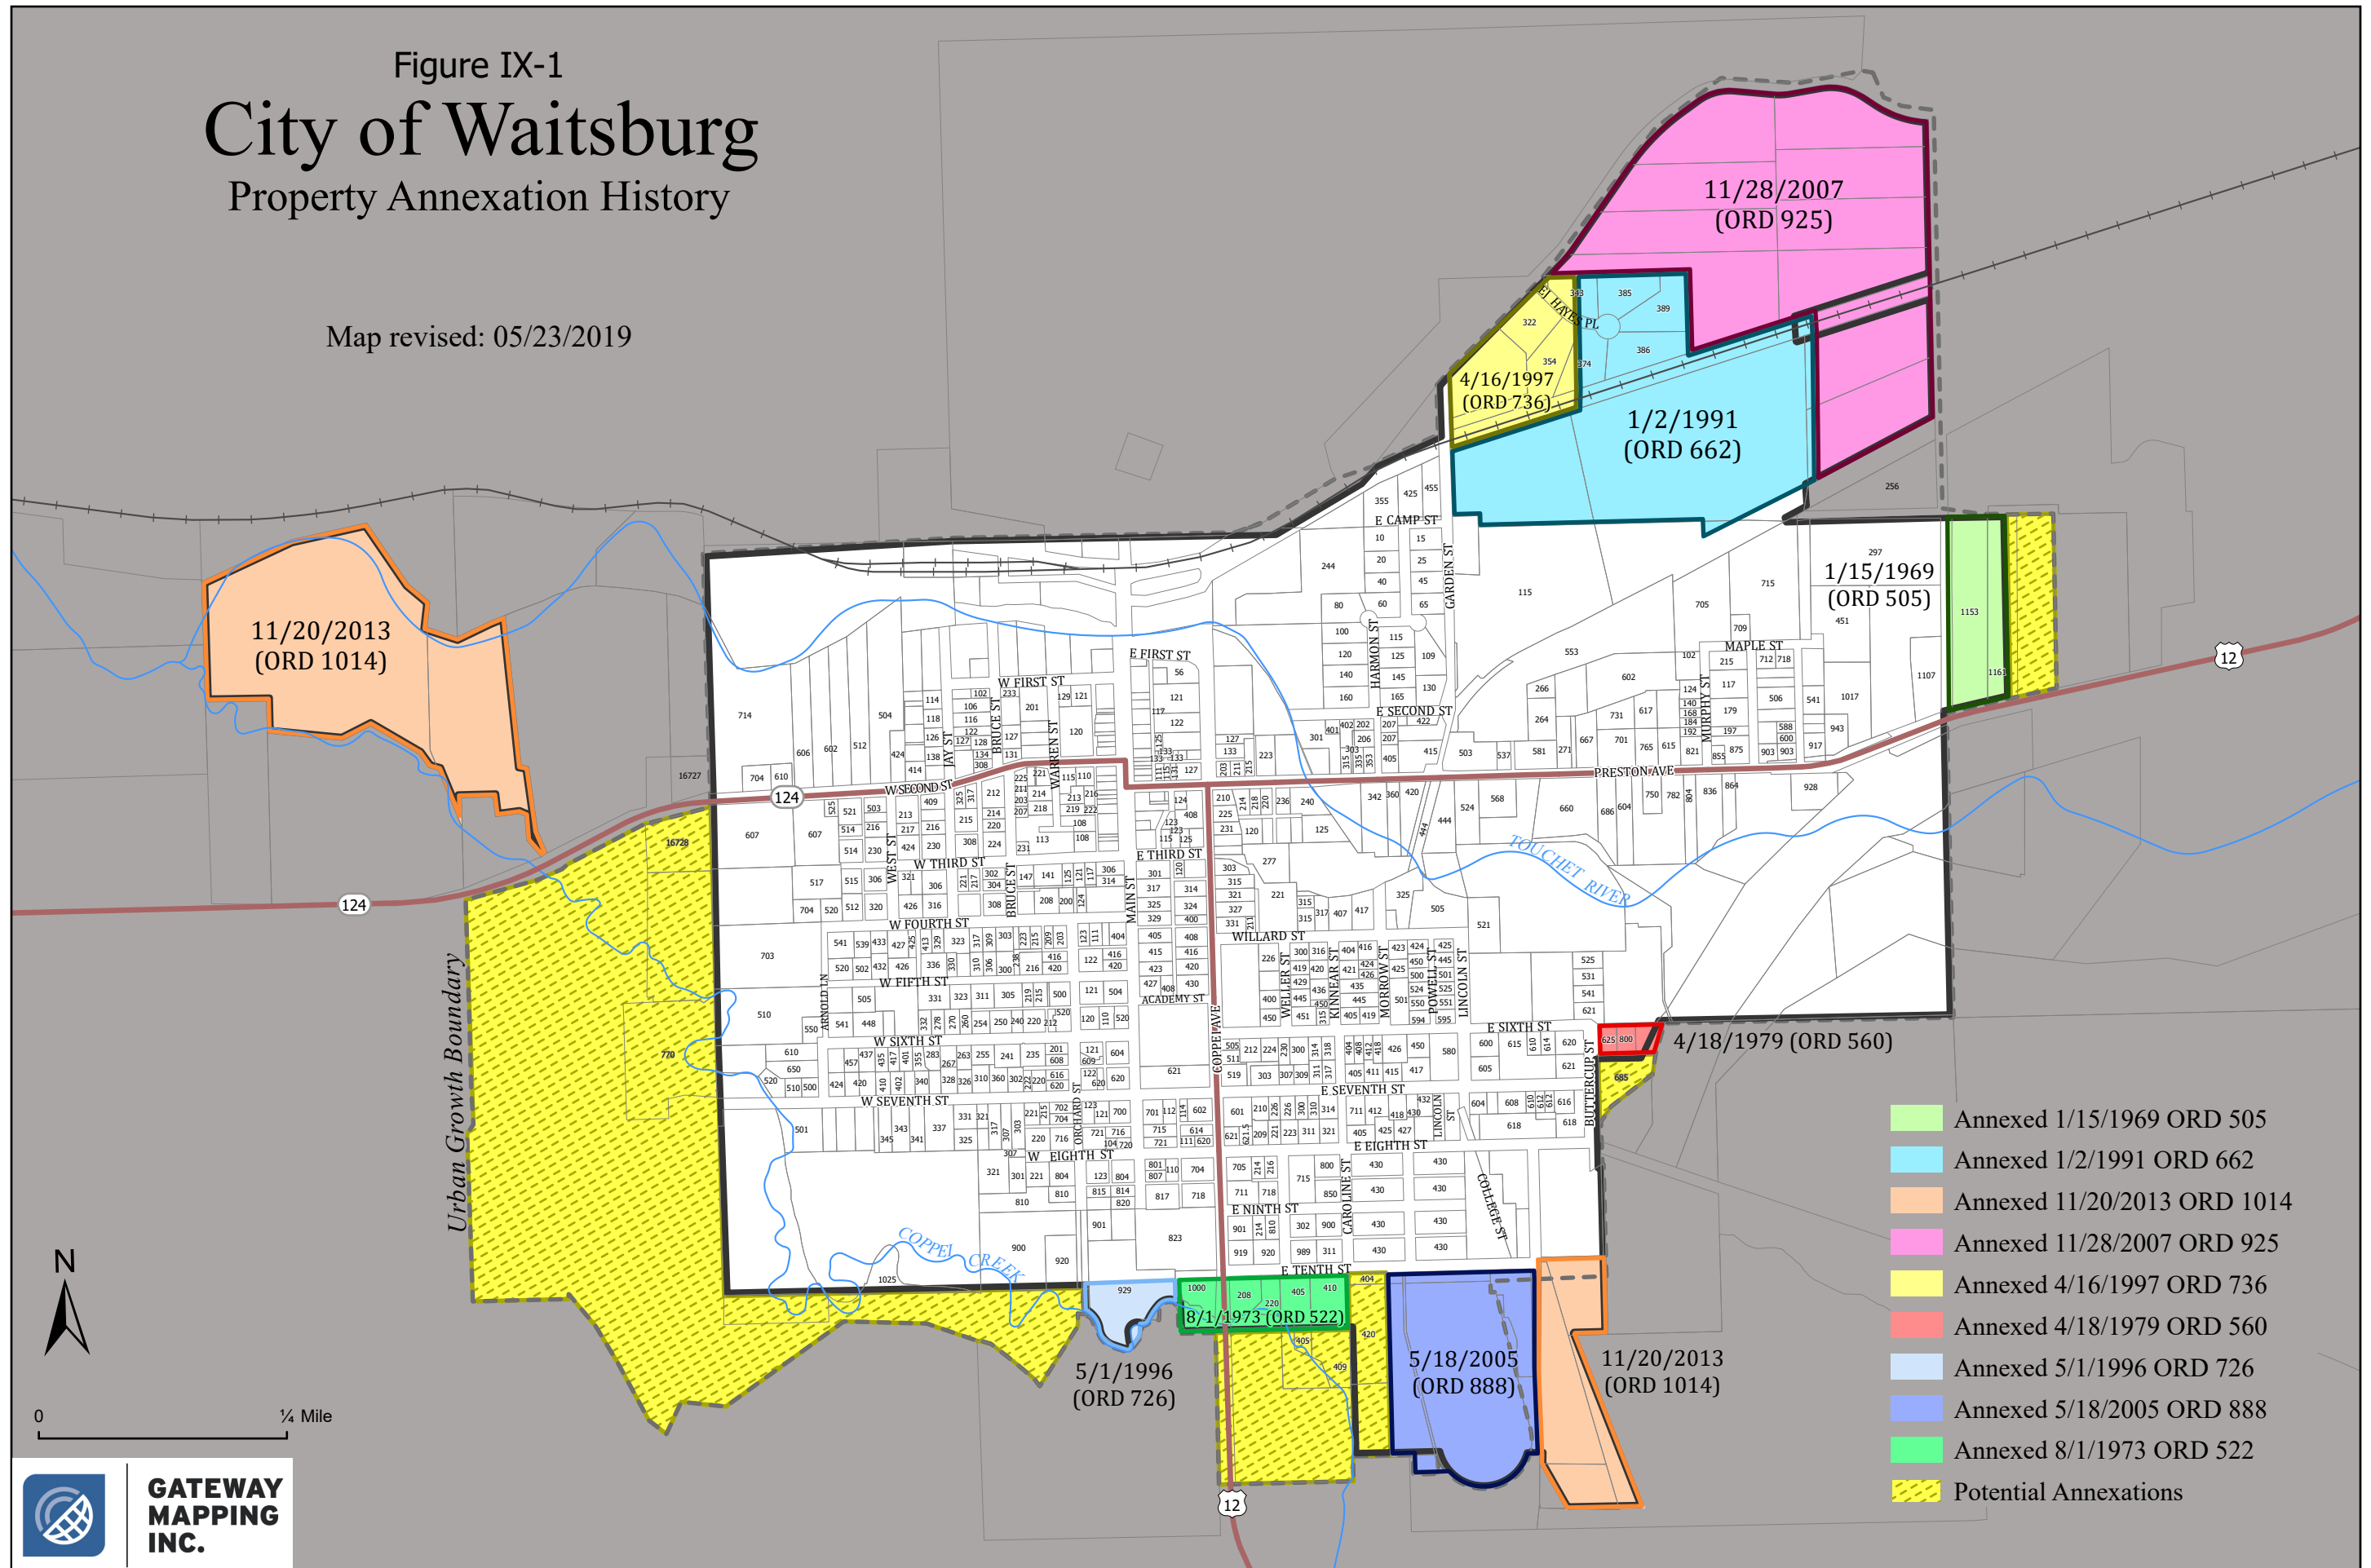

Figure IX-1  
**City of Waitsburg**  
 Property Annexation History

Map revised: 05/23/2019

11/20/2013  
(ORD 1014)

4/16/1997  
(ORD 736)

1/2/1991  
(ORD 662)

11/28/2007  
(ORD 925)

1/15/1969  
(ORD 505)

4/18/1979 (ORD 560)

8/1/1973 (ORD 522)

5/1/1996  
(ORD 726)

5/18/2005  
(ORD 888)

11/20/2013  
(ORD 1014)

- Annexed 1/15/1969 ORD 505
- Annexed 1/2/1991 ORD 662
- Annexed 11/20/2013 ORD 1014
- Annexed 11/28/2007 ORD 925
- Annexed 4/16/1997 ORD 736
- Annexed 4/18/1979 ORD 560
- Annexed 5/1/1996 ORD 726
- Annexed 5/18/2005 ORD 888
- Annexed 8/1/1973 ORD 522
- Potential Annexations

0  1/4 Mile